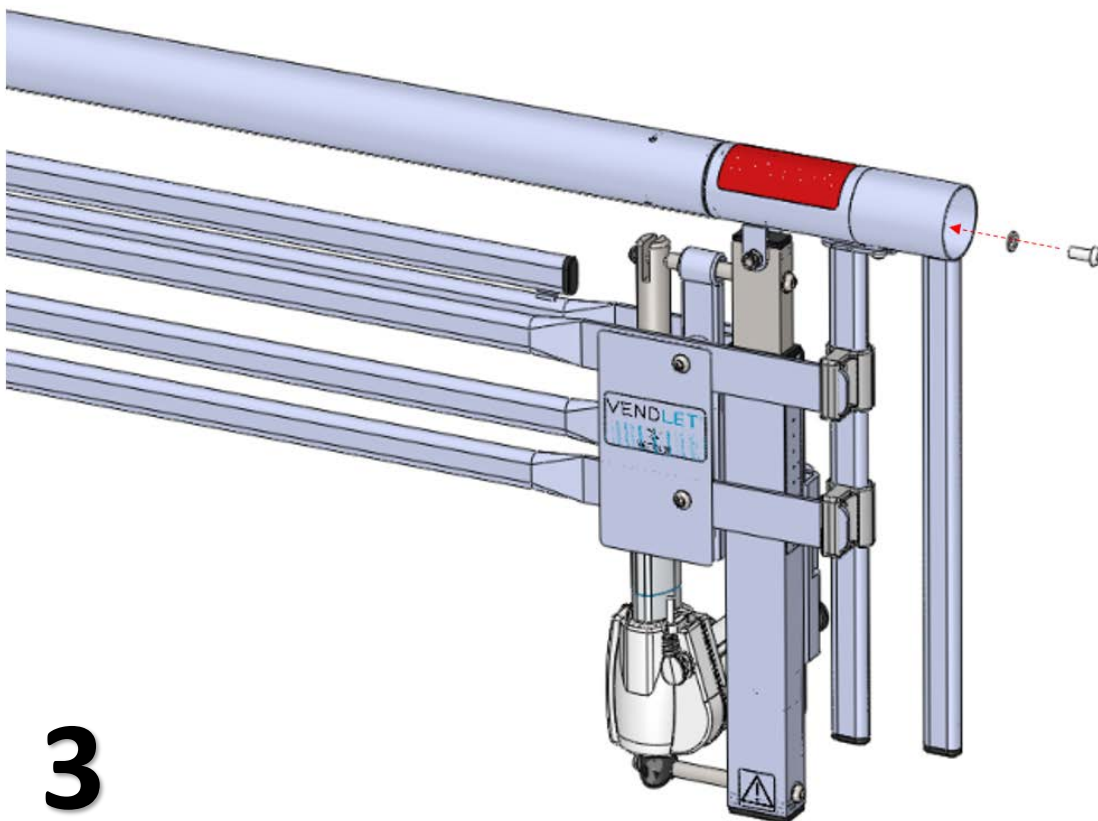

Montagehandleiding – Zijhek verlengings set

De zijhek verlengings set bestaat uit:

- 2 x Verlengstuk
- 2 x Montage fitting 1
- 2 x Montage fitting 2
- 2 x Montage fitting 3
- 8 x M8 Moer balkkop
- 4 x Sluitringen

Item no: 7000054

2

3