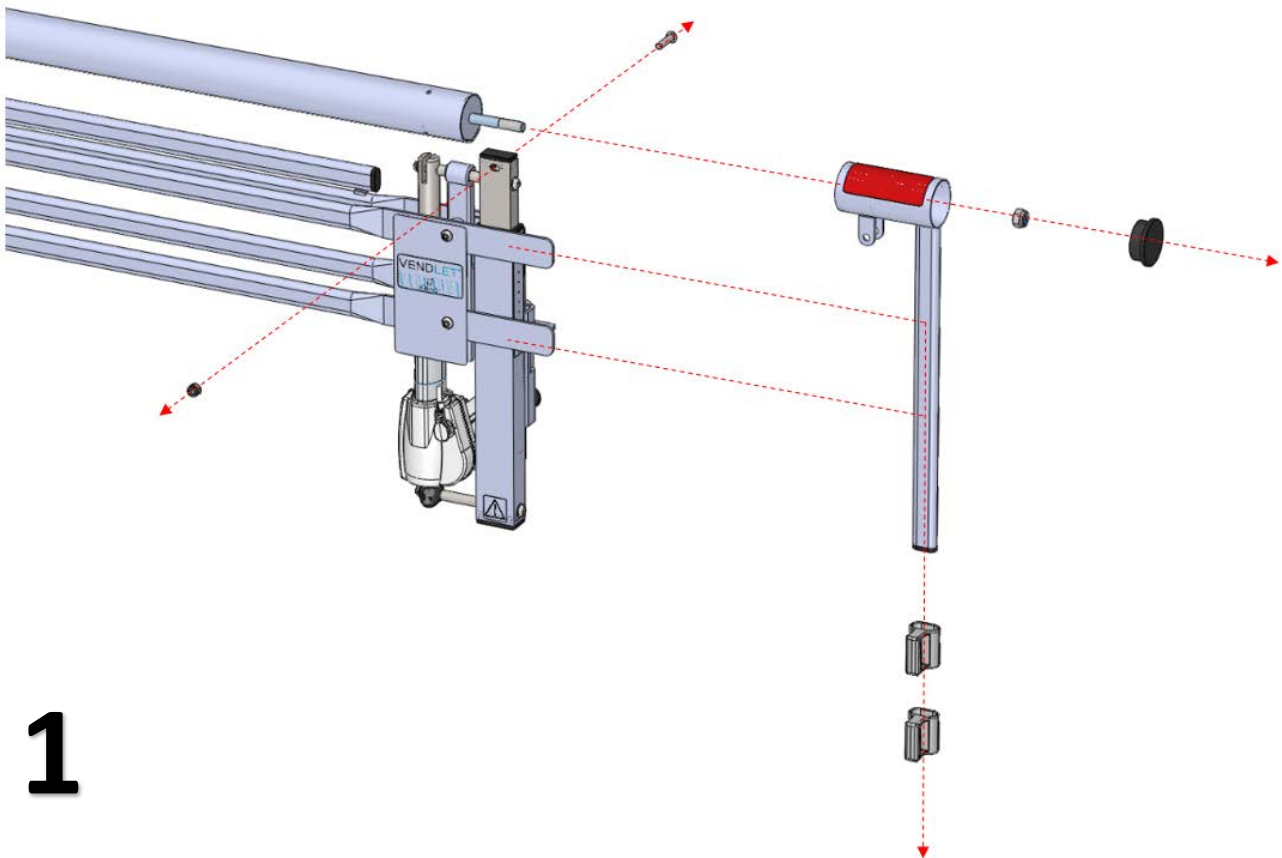

Montagehandleiding – Zijhek verlengings set

De zijhek verlengings set bestaat uit:

- 2 x Verlengstuk
- 2 x Montage fitting 1
- 2 x Montage fitting 2
- 2 x Montage fitting 3
- 8 x M8 Moer balkkop
- 4 x Sluitringen

Item no: 7000054

2

3